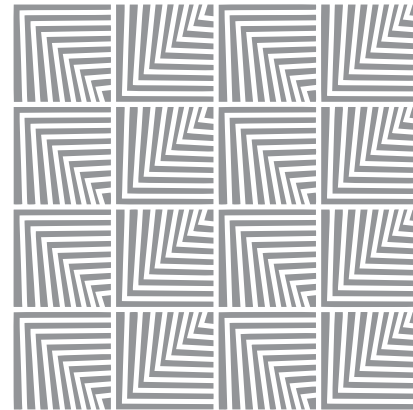

EPOQUE

epoque cromática grafite 29,5x29,5 SOFT

SCALY

scaly cromática ocre 29,5x29,5 SOFT

ENIGMA

enigma cromática terracotta 29,5x29,5 SOFT

CUBIC

cubic cromática opala 29,5x29,5 SOFT

ILLUSION

illusion cromática quartz 29,5x29,5 SOFT

LINES

lines cromática jet 29,5x29,5 SOFT

LAUREL

laurel cromática palm 29,5x29,5 SOFT

ARABESQUE

arabesque cromática teal 29,5x29,5 SOFT