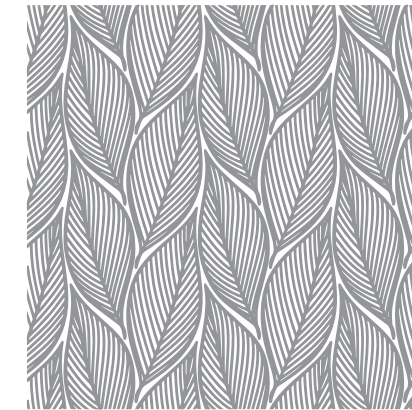

TEXTURES: Pièces personnalisables en choisissant l'effet (9 textures), la couleur Cromática (30 couleurs) et le format (29,5x29,5 / 29,5x59,2 / 59,2x59,2 / 59,2x118,6 / 88,9x88,9cm), avec la finition SOFT. Disponible sur commande.

EPOQUE

epoque cromática grafite 29,5x29,5 SOFT

SCALY

scaly cromática ocre 29,5x29,5 SOFT

ENIGMA

enigma cromática terracotta 29,5x29,5 SOFT

CUBIC

cubic cromática opala 29,5x29,5 SOFT

ILLUSION

illusion cromática quartz 29,5x29,5 SOFT

LINES

lines cromática jet 29,5x29,5 SOFT

LAUREL

laurel cromática palm 29,5x29,5 SOFT

ARABESQUE

arabesque cromática teal 29,5x29,5 SOFT

ETHNIC

ethnic cromática astral 29,5x29,5 SOFT