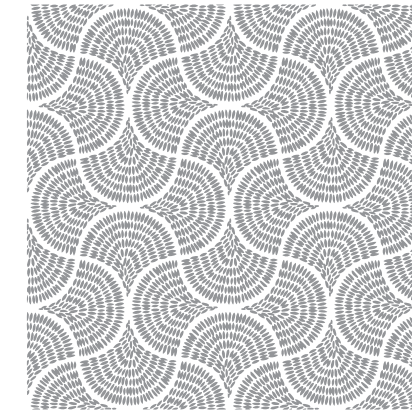

EPOQUE

epoque cromática grafite 29,5x29,5 SOFT

SCALY

scaly cromática ocre 29,5x29,5 SOFT

ENIGMA

enigma cromática terracotta 29,5x29,5 SOFT

CUBIC

cubic cromática opala 29,5x29,5 SOFT

ILLUSION

illusion cromática quartz 29,5x29,5 SOFT

LINES

lines cromática jet 29,5x29,5 SOFT

LAUREL

laurel cromática palm 29,5x29,5 SOFT

ARABESQUE

arabesque cromática teal 29,5x29,5 SOFT

ETHNIC

ethnic cromática astral 29,5x29,5 SOFT