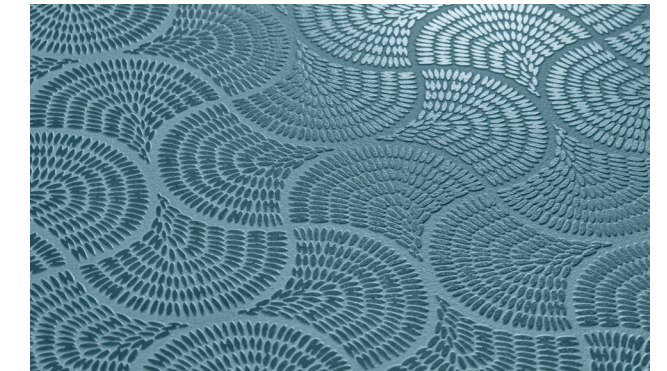

EPOQUE

epoque cromática grafite 29,5x29,5 SOFT

SCALY

scaly cromática ocre 29,5x29,5 SOFT

ENIGMA

enigma cromática terracotta 29,5x29,5 SOFT

CUBIC

cubic cromática opala 29,5x29,5 SOFT

ILLUSION

illusion cromática quartz 29,5x29,5 SOFT

LINES

lines cromática jet 29,5x29,5 SOFT

LAUREL

laurel cromática palm 29,5x29,5 SOFT

ARABESQUE

arabesque cromática teal 29,5x29,5 SOFT