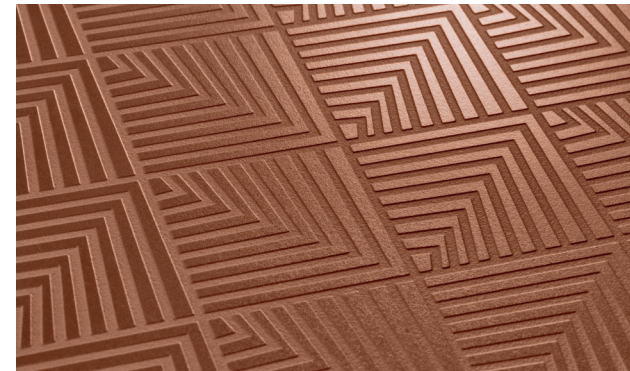

EPOQUE

epoque cromática grafite 29,5x29,5 SOFT

SCALY

scaly cromática ocre 29,5x29,5 SOFT

ENIGMA

enigma cromática terracotta 29,5x29,5 SOFT

CUBIC

cubic cromática opala 29,5x29,5 SOFT

ILLUSION

illusion cromática quartz 29,5x29,5 SOFT

LINES

lines cromática jet 29,5x29,5 SOFT

LAUREL

laurel cromática palm 29,5x29,5 SOFT

ARABESQUE

arabesque cromática teal 29,5x29,5 SOFT