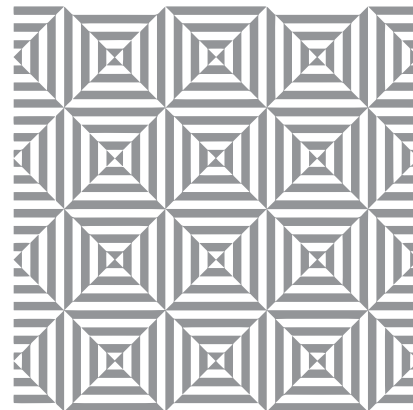

EPOQUE

epoque cromática grafite 29,5x29,5 SOFT

SCALY

scaly cromática ocre 29,5x29,5 SOFT

ENIGMA

enigma cromática terracotta 29,5x29,5 SOFT

CUBIC

cubic cromática opala 29,5x29,5 SOFT

ILLUSION

illusion cromática quartz 29,5x29,5 SOFT

LINES

lines cromática jet 29,5x29,5 SOFT

LAUREL

laurel cromática palm 29,5x29,5 SOFT

ARABESQUE

arabesque cromática teal 29,5x29,5 SOFT