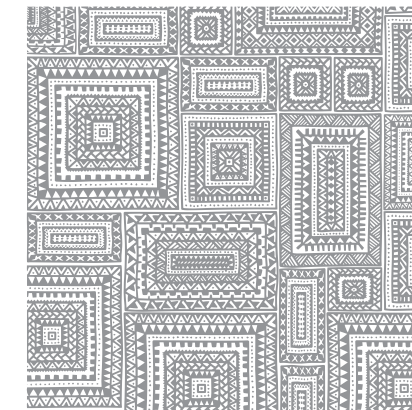

TEXTURES: To customize your tiles choose the effect (9 textures), colour (30 Cromática colours) and size (29,5x29,5 / 29,5x59,2 / 59,2x59,2 / 59,2x118,6 / 88,9x88,9cm) with SOFT finish. Order on demand.

EPOQUE

epoque cromática grafite 29,5x29,5 SOFT

SCALY

scaly cromática ocre 29,5x29,5 SOFT

ENIGMA

enigma cromática terracotta 29,5x29,5 SOFT

CUBIC

cubic cromática opala 29,5x29,5 SOFT

ILLUSION

illusion cromática quartz 29,5x29,5 SOFT

LINES

lines cromática jet 29,5x29,5 SOFT

LAUREL

laurel cromática palm 29,5x29,5 SOFT

ARABESQUE

arabesque cromática teal 29,5x29,5 SOFT

ETHNIC

ethnic cromática astral 29,5x29,5 SOFT