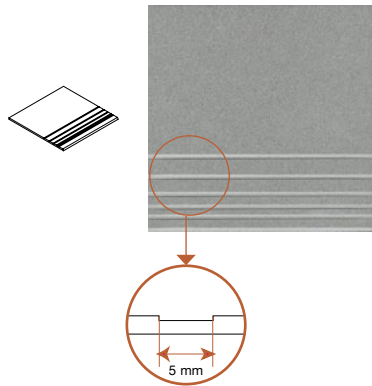

	FORMATO (cm) SIZE (cm) FORMAT (cm) FORMATO (cm)	COLEÇÃO COLLECTION COLLECTION COLECCIÓN	peça_pieza		
			NAT MATT NAT	RECT SOFT MATT RECT	POL LAP
DEGRAU SULCADO BOLEADO (DG) CARVED ROUND TOP STEP (DG) MARCHE STRIÉE À BORD ARRONDI (DG) RANURADOS PASO BOLEADO (DG)	15x75 cm	Geral / General / Général / General	P12	-	-
	20x90 cm	Montana	P18	-	-
	30x30 [29,5x29,5 cm]	Geral / General / Général / General	P08	P10	P10
		Antiderrapante Saturno, Antislip Pigmento, Java, Pigmento, Saturno	P07	-	-
		Cromática Alloy, Cromática Anis, Cromática Cacau, Cromática Citrus, Cromática Jade, Cromática Jet, Cromática Malva, Cromática Opala, Cromática Superbranco, Cromática Terracotta	P09	P13	P13
		Cromática Cobalto, Cromática Coral, Cromática Ice, Cromática Palm, Cromática Pistachio, Cromática Teal	P16	P20	P20
		Cromática Brick, Cromática Clorofila, Cromática Turquesa	-	P22	P22
	Cromática Indigo, Cromática Lazúli	-	P32	P32	
	30x60 [29,5x59,2 cm]	Geral / General / Général / General	P12	P18	P18
		Cromática Alloy, Cromática Anis, Cromática Cacau, Cromática Citrus, Cromática Jade, Cromática Jet, Cromática Malva, Cromática Opala, Cromática Superbranco, Cromática Terracotta	-	P24	P24
		Cromática Cobalto, Cromática Coral, Cromática Ice, Cromática Palm, Cromática Pistachio, Cromática Teal	-	P36	P36
		Cromática Brick, Cromática Clorofila, Cromática Turquesa	-	P42	P42
	Cromática Indigo, Cromática Lazúli	-	P97	P97	
	30x60x1,4 [29,5x59,2x1,4 cm]	Cromática Arg Prata, Cromática Astral, Cromática Branco, Cromática Grafite, Cromática Preto	-	P26	-
		Cromática Superbranco	-	P32	-
	60x60 [59,2x59,2 cm]	Geral / General / Général / General	-	P36	P36
		Cromática Alloy, Cromática Anis, Cromática Cacau, Cromática Citrus, Cromática Jade, Cromática Jet, Cromática Malva, Cromática Opala, Cromática Superbranco, Cromática Terracotta	-	P46	P46
Cromática Cobalto, Cromática Coral, Cromática Ice, Cromática Palm, Cromática Pistachio, Cromática Teal		-	P106	P106	
Cromática Brick, Cromática Clorofila, Cromática Turquesa		-	P118	P118	
Cromática Indigo, Cromática Lazúli	-	P157	P157		
60x60x1,4 [59,2x59,2x1,4 cm]	Cromática Arg Prata, Cromática Astral, Cromática Branco, Cromática Grafite, Cromática Preto	-	P48	-	
	Cromática Superbranco	-	P91	-	
45x45 [44,35x44,35 cm]	Geral / General / Général / General	P12	P18	P18	
	Arizona, Ecotech	P10	-	-	
43,5x87 [43,4x87,0 cm]	Cromática Ice	-	P127	P127	
45x90 [44,35x88,9 cm]	Geral / General / Général / General	-	P97	P97	
	30x120 [29,5x118,6 cm]	Geral / General / Général / General	-	P97	P97
60x120 [59,2x118,6 cm]	Geral / General / Général / General	-	P167	P167	
	Geral / General / Général / General	-	P157	P157	
DEGRAU CF (DG CF) STEP (DG CF) MARCHE (DG CF) PASO (DG CF)	30x60 [29,5x59,2 cm]	Geral / General / Général / General	-	P197	P197
	Cromática Brick, Cromática Clorofila, Cromática Turquesa	-	P237	P237	
	Cromática Indigo, Cromática Lazúli	-	P237	P237	
15x120 [14,65x120,0 cm]	Deck	-	P175	-	
	Deck Smart	-	P237	-	
30x120 [29,5x120,0 cm]	Exotic, Jinko, Nordik	-	P175	-	
DEGRAU CF CANTO (DG CF CANTO) CORNER STEP (DG CF CANTO) MARCHE DE COIN (DG CF CANTO) PASO DE ESQUINA (DG CF CANTO)	30x60 [29,5x59,2 cm]	Geral / General / Général / General	-	P207	P207
	Cromática Brick, Cromática Clorofila, Cromática Turquesa	-	P247	P247	
	Cromática Indigo, Cromática Lazúli	-	P287	P287	
	15x120 [14,65x120,0 cm]	Deck	-	P247	-
	Deck Smart	-	P317	-	
30x120 [29,5x120,0 cm]	Exotic, Jinko, Nordik	-	P247	-	