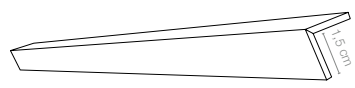

FORMATO (cm) SIZE (cm) FORMAT (cm) FORMATO (cm)	COLEÇÃO COLLECTION COLLECTION COLECCIÓN	peça_pieza		
			RECT		
PERFIL	1,5x30 [1,5x29,5 cm]	Geral / General / Général / Standard / General	P20		
	1,5x40 [1,5x39,4 cm]	Geral / General / Général / Standard / General	P28		
	1,5x60 [1,5x59,2 cm]	Geral / General / Général / Standard / General	P32